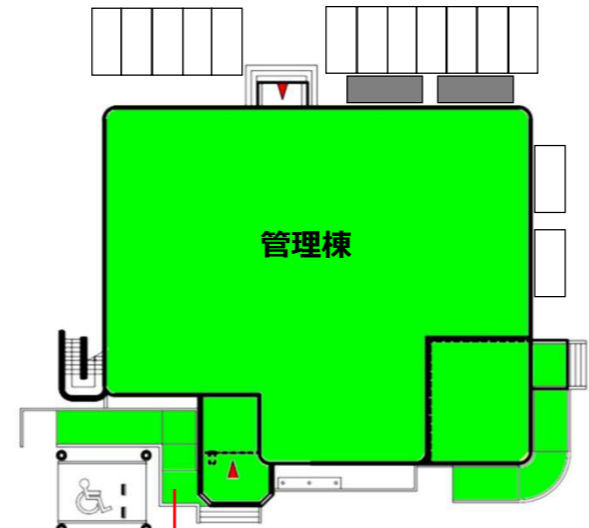

# 佐賀県ヨットハーバー バース案内図

3号棧橋

支援艇係留棧橋

ゴミ集積所

公式掲示板

電話BOX

作業棟

管理棟

器材庫

艇庫

OP艇置場

スロープ

4つのパイロンで囲われた範囲に駐車40台  
それ以外の車は駐車場南へ駐車

テントエリア

外灯

外灯