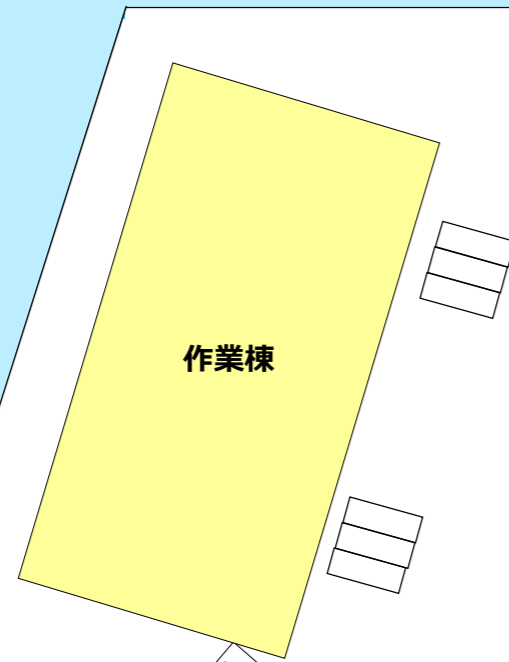

# 佐賀県ヨットハーバー バース案内図

3号棧橋

支援艇係留棧橋

ゴミ集積所

公式掲示板

電話BOX

作業棟

管理棟

器材庫

艇庫

OP艇置場

スロープ

4つのパイロンで囲われた範囲に駐車40台  
それ以外の車は駐車場南へ駐車

テントエリア

外灯

外灯