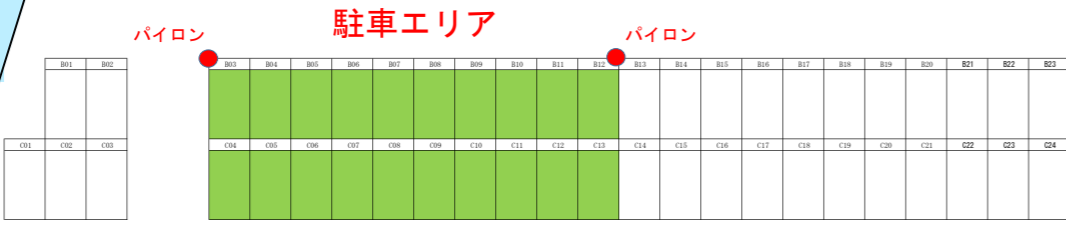

# 佐賀県ヨットハーバー バース案内図

3号棧橋

支援艇係留棧橋

ゴミ集積所

公式掲示板

電話BOX

作業棟

管理棟

器材庫

艇庫

OP艇置場

スロープ

4つのパイロンで囲われた範囲に駐車40台  
それ以外の車は駐車場南へ駐車

テントエリア

外灯

外灯