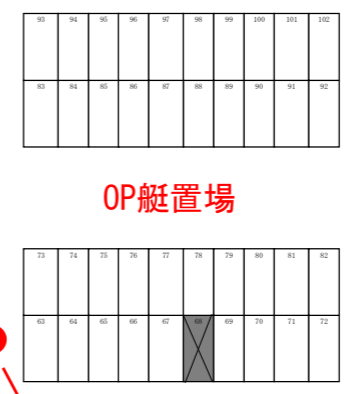

# 佐賀県ヨットハーバー バース案内図

3号棧橋

支援艇係留棧橋

ゴミ集積所

公式掲示板

電話BOX

作業棟

管理棟