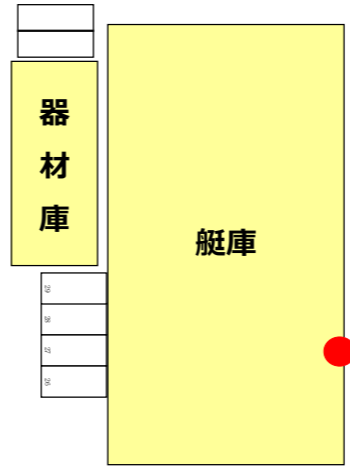

# 佐賀県ヨットハーバー バース案内図

3号棧橋

支援艇係留棧橋

ゴミ集積所

公式掲示板

電話BOX

作業棟

管理棟

器材庫

艇庫

OP艇置場

スロープ

4つのパイロンで囲われた範囲に駐車40台  
それ以外の車は駐車場南へ駐車

テントエリア

外灯

外灯